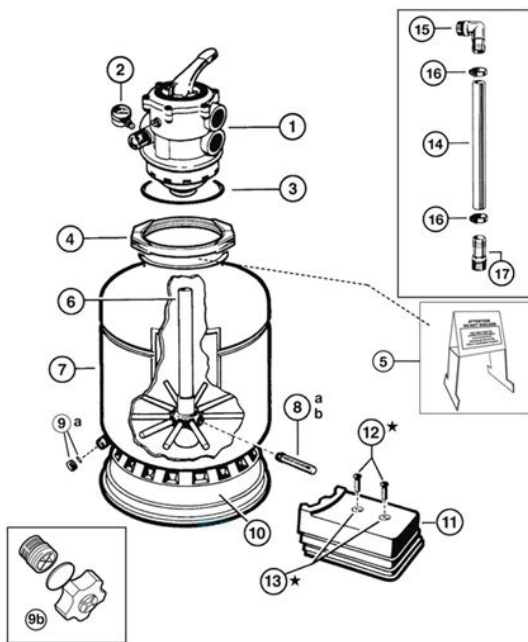

serem impressas no cartao, isso permitira cadastrar faixas de horarios em que sera impressa cada uma das cores. Obs Podera ser cadastrado no maximo 6 faixas de horarios para a mudanca de cor da fita, 3 horarios para fita preta e 3 horarios para fita vermelha. Conforme indicado na tabela Codigos e Funcoes, os codigos correspondentes aos horarios de mudanca de cor da fita sao 19 ate 24, totalizando assim 6 horarios a serem cadastrados. Repare que cada codigo corresponde a uma cor, sera indicado no display a palavra "Black"preto ou "Red"vermelho de acordo com cada codigo. 7.8 Configurar altura do rodape.

<https://www.thebiketube.com/acros-bose-lifestyle-25-home-theater-system-manual>

Se houver sujeiras que nao podem ser limpas com um pano seco, use a toalha macia mergulhada em detergente neutro diluido e, em seguida, limpe-os com um pano seco. Nao utilize benzina, diluentes ou solventes organicos, tais como gasolina. Estes solventes podem causar danos aos equipamentos.

11 Falhas e diagnosticos Falha Causa O relógio nao esta aceitando 1. O cartao esta danificado. o cartao. 2. O cabo de alimentacao esta desconectado. 3. O cartao foi inserido ou retirado com muita forca. Impressao fraca A posicao da impressao esta errada. Erro ao configurar o relógio. Diagnostico 1. Coloque um novo cartao. 2. Ligue o cabo de alimentacao. 3. Desligue o equipamento retirando da tomada, e ligue novamente. Configurar corretamente, seguindo as instrucoes deste manual. 1. O cartucho de fita nao foi 1. Configureo corretamente.

We are a nonprofit group that run this service to share documents. We need your help to maintenance and improve this website. Ajude a inserir referencias. Conteudo nao verificavel podera ser removido.— Encontre fontes Google noticias, livros e academico Foi lancado no dia 4 de marco de 2000 no Japao, no dia 26 de outubro na America do Norte, e posteriormente, no dia 24 de novembro na Europa e 3 de dezembro no Brasil. Apes um lento primeiro ano, o PlayStation 2 cresceu a ponto de se tornar o console mais vendido da historia dos jogos eletronicos.Somente depois de 13 anos do seu lancamento, perto do anuncio do lancamento do PlayStation 4, que o jornal japones Asahi Shimbun anunciou o encerramento da fabricacao do console no Japao no dia 30 de dezembro de 2012.Na America do Norte, o evento ocorre no dia 26 de outubro do mesmo ano. Mais tarde, a Sony adiciona novos kits de desenvolvimento para desenvolvedores de jogos e mais unidades de PS2 para os consumidores.Por possuir uma saida para a conexao de um HD interno, o Network Adapter possibilitava aos usuarios baixar expansoes, mapas, arquivos e conteudos adicionais para certos jogos.